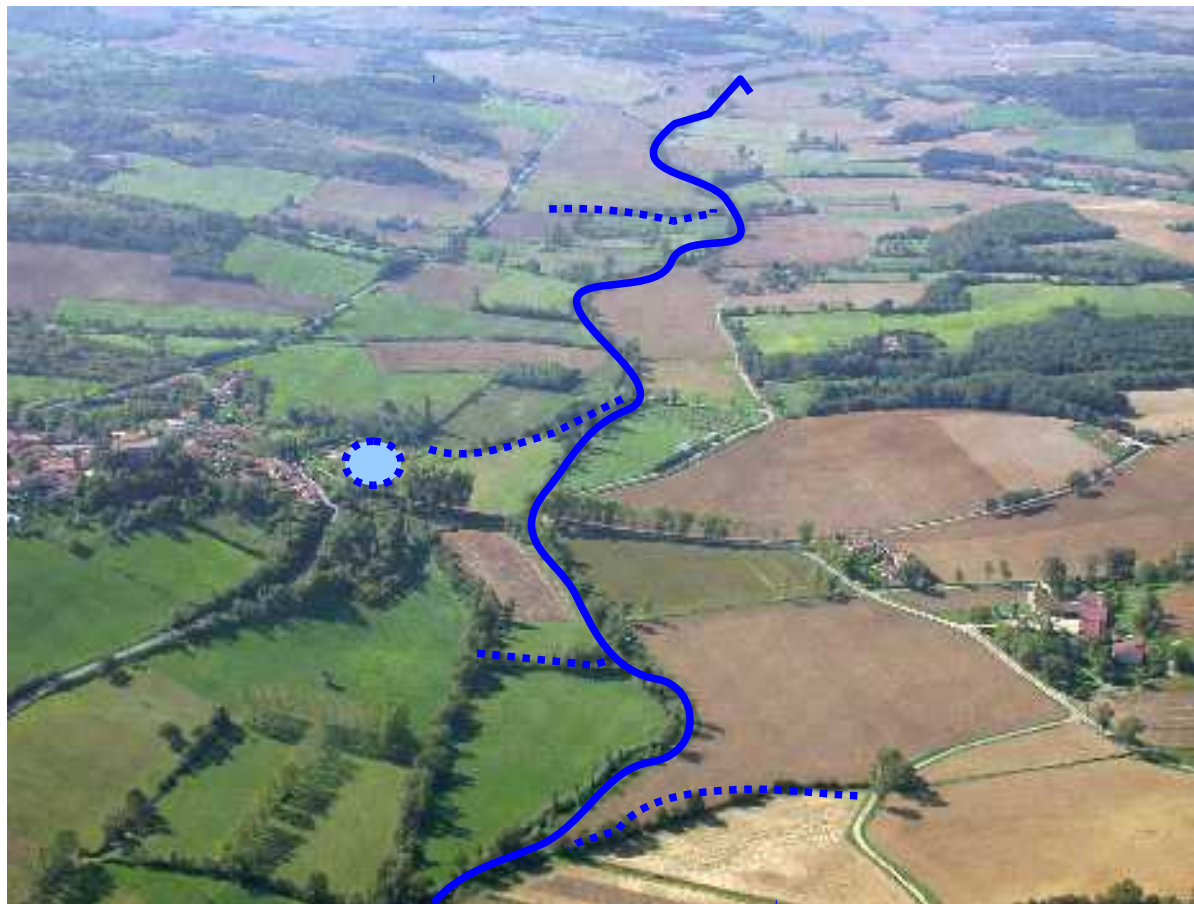

Chambre d'Agriculture d'Ariège
lieu dir Carregril

Solagro
75 voie du TOEC - CS 27608
31076 TOULOUSE CEDEX 3

Arbres et haies champêtres en Midi-Pyrénées

Chaque année :

- 160 000 arbres et arbustes plantés dont 140 km de haies en 750 chantiers
- un millier de visites conseil en aménagement et verdissement
- des milliers de personnes sensibilisées et informées
- des centaines de jeunes éduqués à l'environnement
- une dizaine d'études et de projets de recherche
- des publications grand public : ouvrages édités, livrets, etc...

Arbre champêtre et Trame verte et bleue

Un programme d'animation et de publication sur la trame verte et bleue dans le cadre de la mise en place du SRCE Midi-Pyrénées

Arbre champêtre et Trame verte et bleue

Un programme d'animation et de publication sur la trame verte et bleue dans le cadre de la mise en place du SRCE Midi-Pyrénées

Arbre champêtre et Trame verte et bleue

Un programme d'animation et de publication sur la trame verte et bleue dans le cadre de la mise en place du SRCE Midi-Pyrénées

Arbre, Agriculture et Aménagement Rural

Jeudi 7 juin à Dourgne (81)

organisé par les associations Arbres et Paysages Tarnais et Arbres, Haies, Paysages d'Aveyron

Arbre champêtre et Trame verte et bleue

Arbre, Voirie et Collectivités