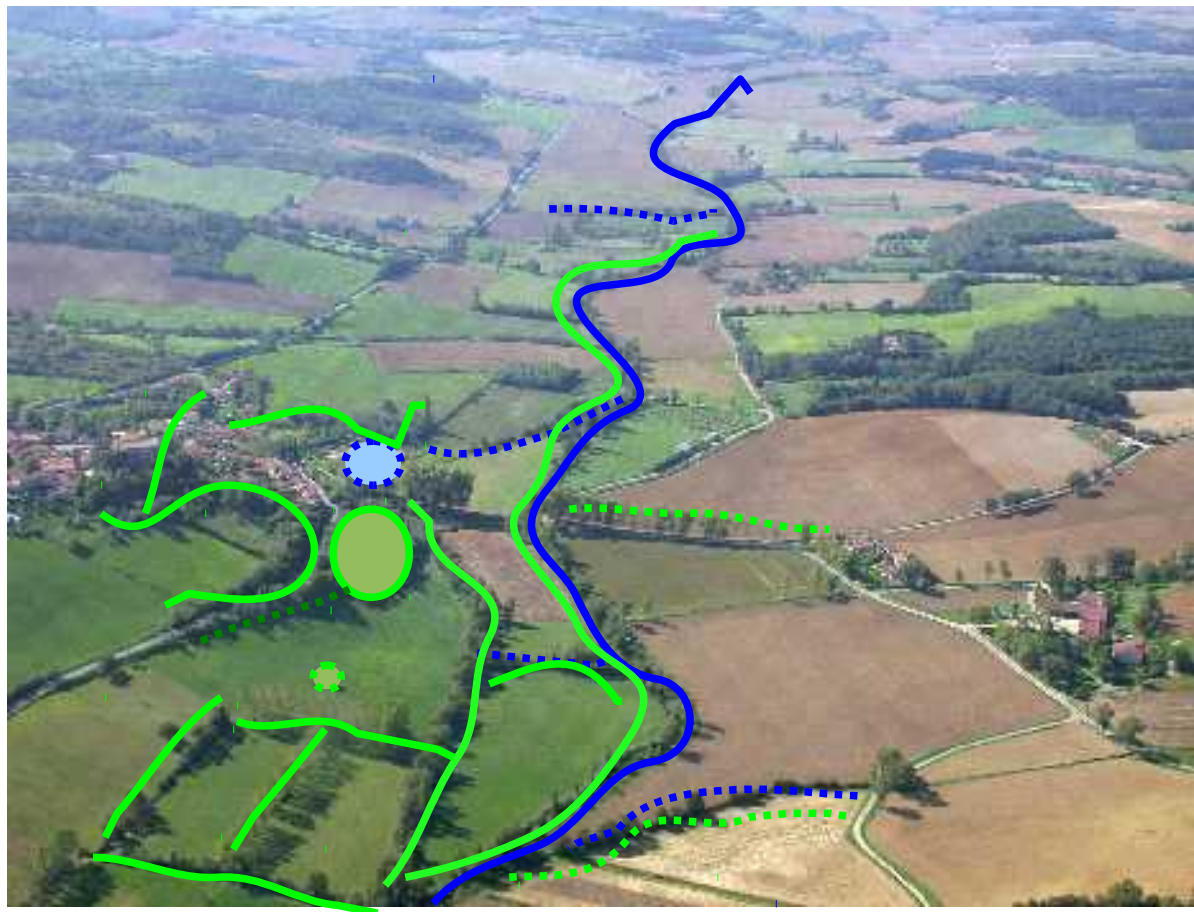

Arbre champêtre et Trame verte et bleue

Un programme d'animation et de publication sur la trame verte et bleue dans le cadre de la mise en place du SRCE Midi-Pyrénées

Arbre champêtre et Trame verte et bleue

Un programme d'animation et de publication sur la trame verte et bleue dans le cadre de la mise en place du SRCE Midi-Pyrénées

Arbre champêtre et Trame verte et bleue

Un programme d'animation et de publication sur la trame verte et bleue dans le cadre de la mise en place du SRCE Midi-Pyrénées

Arbre champêtre et Trame verte et bleue

Un programme d'animation et de publication sur la trame verte et bleue dans le cadre de la mise en place du SRCE Midi-Pyrénées

Biodiversité

Arbre champêtre et Trame verte et bleue

Un programme d'animation et de publication sur la trame verte et bleue dans le cadre de la mise en place du SRCE Midi-Pyrénées

Continuité
écologique

Arbre champêtre et Trame verte et bleue

Un programme d'animation et de publication sur la trame verte et bleue dans le cadre de la mise en place du SRCE Midi-Pyrénées