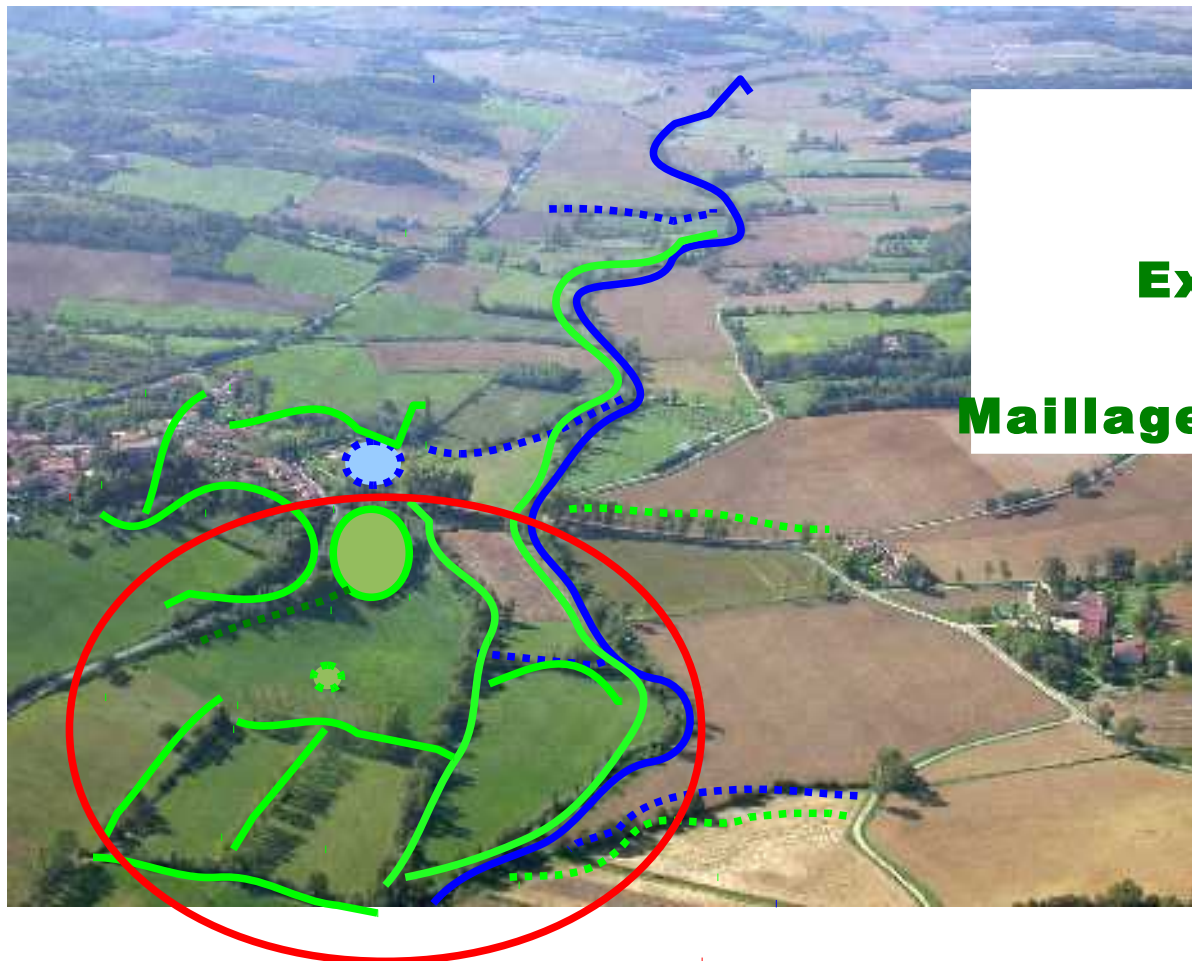

Un programme d'animation et de publication sur la trame verte et bleue dans le cadre de la mise en place du SRCE Midi-Pyrénées

Arbre champêtre et Trame verte et bleue

Un programme d'animation et de publication sur la trame verte et bleue dans le cadre de la mise en place du SRCE Midi-Pyrénées

Arbre champêtre et Trame verte et bleue

Un programme d'animation et de publication sur la trame verte et bleue dans le cadre de la mise en place du SRCE Midi-Pyrénées

Biodiversité

Arbre champêtre et Trame verte et bleue

Un programme d'animation et de publication sur la trame verte et bleue dans le cadre de la mise en place du SRCE Midi-Pyrénées

Continuité
écologique

Arbre champêtre et Trame verte et bleue

Un programme d'animation et de publication sur la trame verte et bleue dans le cadre de la mise en place du SRCE Midi-Pyrénées

TVB
=
Existant
+
Maillage à restaurer

Arbre champêtre et Trame verte et bleue

Un programme d'animation et de publication sur la trame verte et bleue dans le cadre de la mise en place du SRCE Midi-Pyrénées :