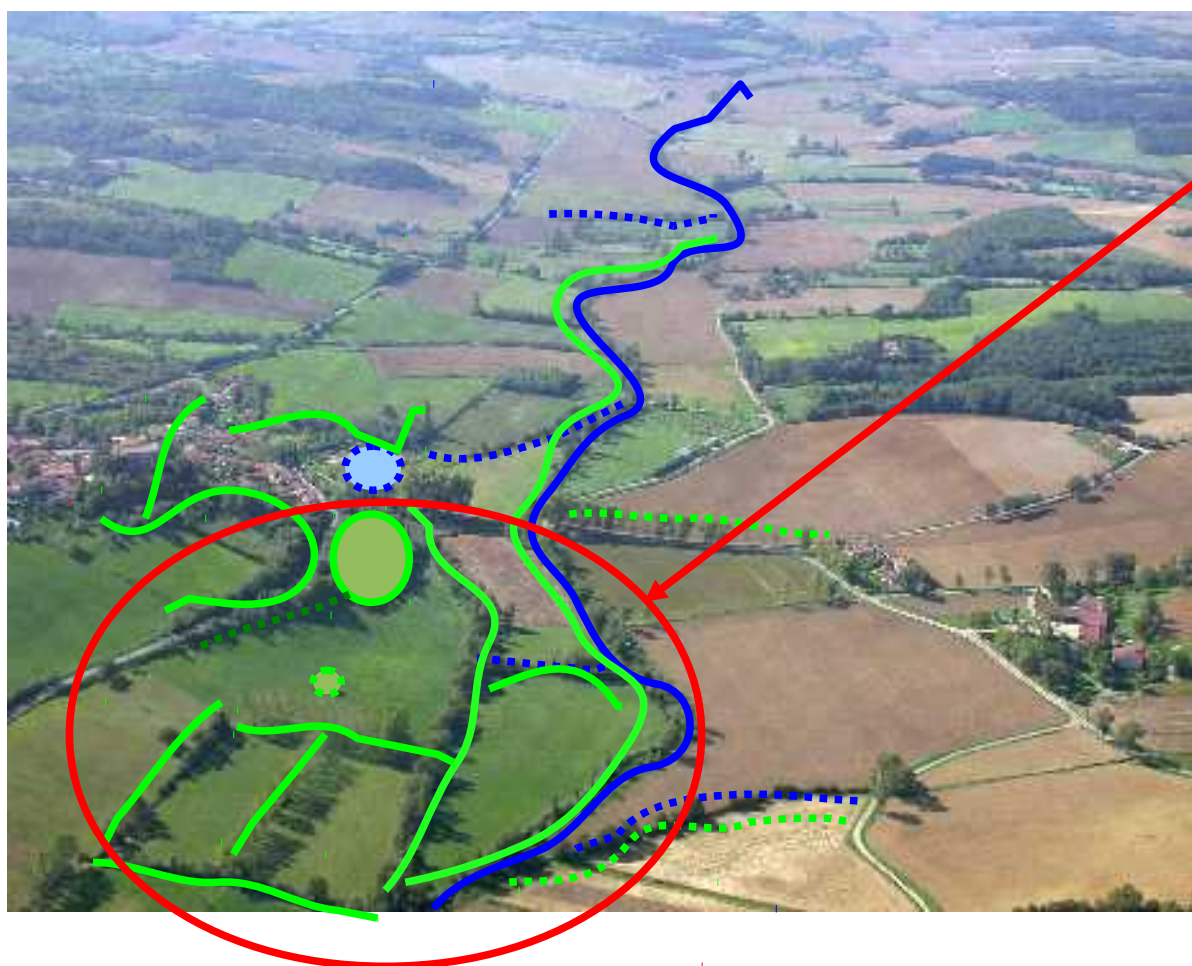

Un programme d'animation et de publication sur la trame verte et bleue dans le cadre de la mise en place du SRCE Midi-Pyrénées

Arbre champêtre et Trame verte et bleue

Un programme d'animation et de publication sur la trame verte et bleue dans le cadre de la mise en place du SRCE Midi-Pyrénées

Arbre champêtre et Trame verte et bleue

Un programme d'animation et de publication sur la trame verte et bleue dans le cadre de la mise en place du SRCE Midi-Pyrénées

Biodiversité

Arbre champêtre et Trame verte et bleue

Un programme d'animation et de publication sur la trame verte et bleue dans le cadre de la mise en place du SRCE Midi-Pyrénées

Continuité
écologique

Arbre champêtre et Trame verte et bleue

Un programme d'animation et de publication sur la trame verte et bleue dans le cadre de la mise en place du SRCE Midi-Pyrénées

TVB
=
Existant
+
Maillage à restaurer

Arbre champêtre et Trame verte et bleue

Un programme d'animation et de publication sur la trame verte et bleue dans le cadre de la mise en place du SRCE Midi-Pyrénées :