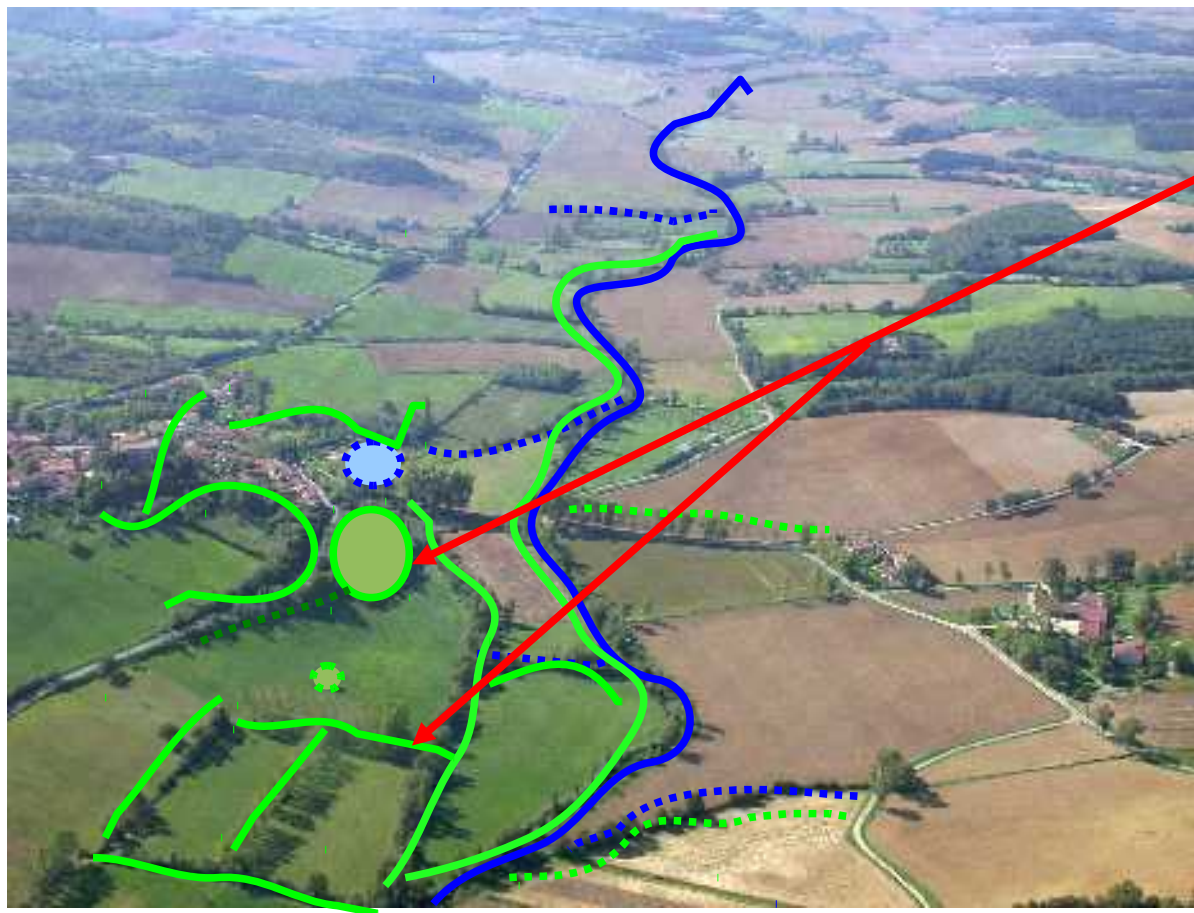

Arbre champêtre et Trame verte et bleue

Un programme d'animation et de publication sur la trame verte et bleue dans le cadre de la mise en place du SRCE Midi-Pyrénées

Arbre champêtre et Trame verte et bleue

Un programme d'animation et de publication sur la trame verte et bleue dans le cadre de la mise en place du SRCE Midi-Pyrénées

Arbre champêtre et Trame verte et bleue

Un programme d'animation et de publication sur la trame verte et bleue dans le cadre de la mise en place du SRCE Midi-Pyrénées

Arbre champêtre et Trame verte et bleue

Un programme d'animation et de publication sur la trame verte et bleue dans le cadre de la mise en place du SRCE Midi-Pyrénées

Biodiversité

Arbre champêtre et Trame verte et bleue

Un programme d'animation et de publication sur la trame verte et bleue dans le cadre de la mise en place du SRCE Midi-Pyrénées

Continuité
écologique

Arbre champêtre et Trame verte et bleue

Un programme d'animation et de publication sur la trame verte et bleue dans le cadre de la mise en place du SRCE Midi-Pyrénées